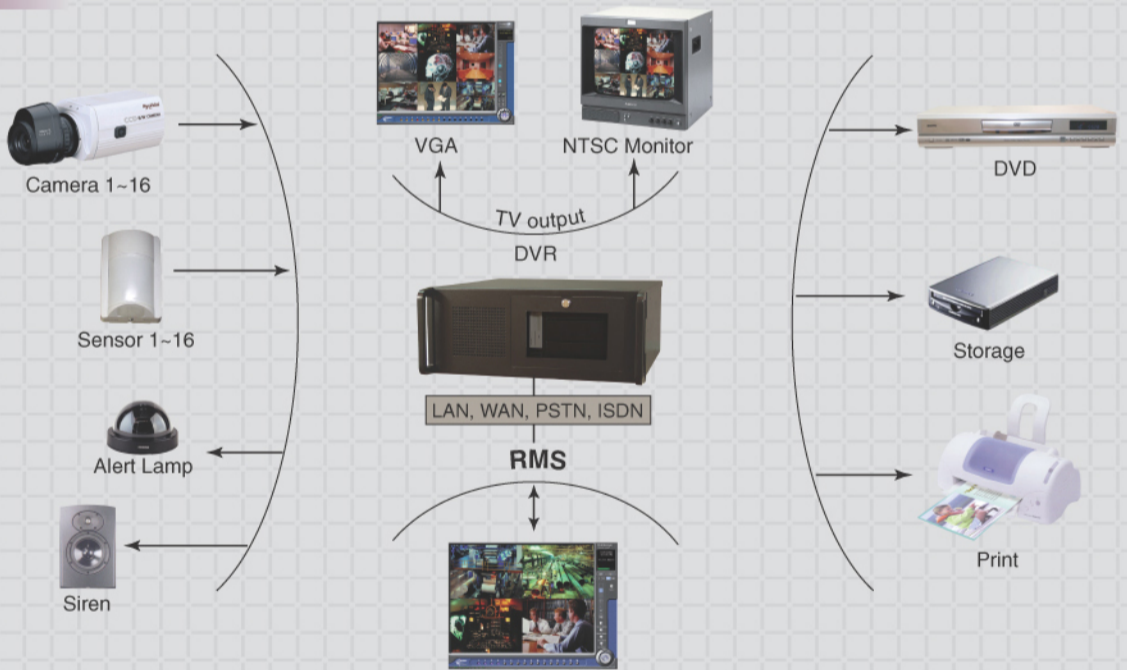

### 주요특징

- Windows 2000 Professional 운영체제 기술
- 최고수준의 압축률과 화질의 신개념 MPEG-4 CODEC 적용
- 다지역 동시 네트워크 관리기능
- 다수의 P/T/Z 카메라 지원

WinnerTec Systems Co., Ltd.

© 2004 WinnerTec Systems Co., Ltd. All rights reserved.

### 시스템 구성도

### 사양 및 기능

Search Screen

Setting Screen

ITEM	GED - 2200	GED - 4200
O/S	Windows 2000	
System CPU	Pentium4 - 2.8GHz 이상	
Memory	512MB RAM	
Hard Drive Capacity	120G	
VGA Card	ATI series 64MB 이상	
Mother Board	Intel 845 PE 이상	
Camera Input	Max 16 Cameras	
Display Output	1 - PC, 1 - TV	1 - PC, 2 - TV
Screen Display Rate	MAX 240fps / system	MAX 480fps / system
Screen Multiplexing	1, 4, 9, 16	1, 4, 6, 9, 10, 16
Recording Speed	MAX 240 frames / system	
Compression Format	JPEG, MPEG-4	
Image Sampling Resolution	320 x 240, 640 x 240, 640 x 480	
Sensor Input	16EA	
Relay Output	4EA	
Networking	LAN, WAN, PSTN, ISDN	
Camera Signal	NTSC / PAL	
Data Backup	Backup of each camera / Time (HDD, DVD, CDRW, ON-streamer)	
Sound Recording	8 CH	